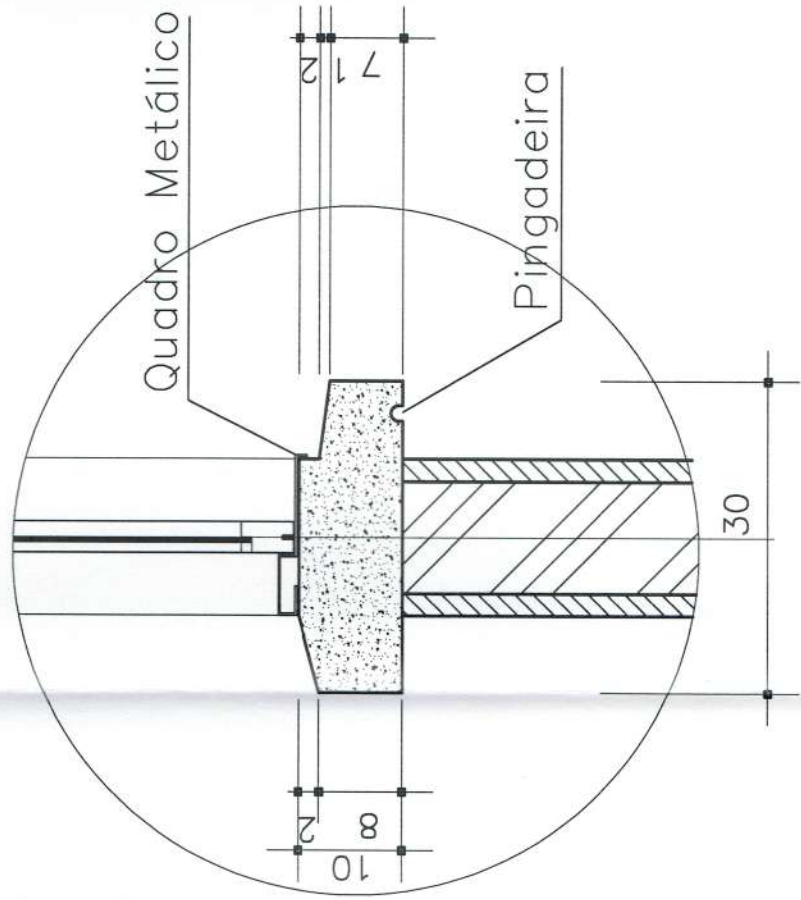

DET. SOLEIRAS DAS JANELAS – EM CORTE
EXTERNA COZINHA

DET. PEIOTIL DAS JANELAS – EM CORTE
LOCALIZAÇÃO: TODOS OS BLOCOS

PREFEITURA MUNICIPAL DE SERTÃOIS
APROVADO
Em 28 ABR 2015 Responsavel

GOVERNO FEDERAL
BRASIL Ministério da Educação
PAIS RICO É PAIS SEM POBREZA **FNDE** Fundo Nacional de Desenvolvimento da Educação