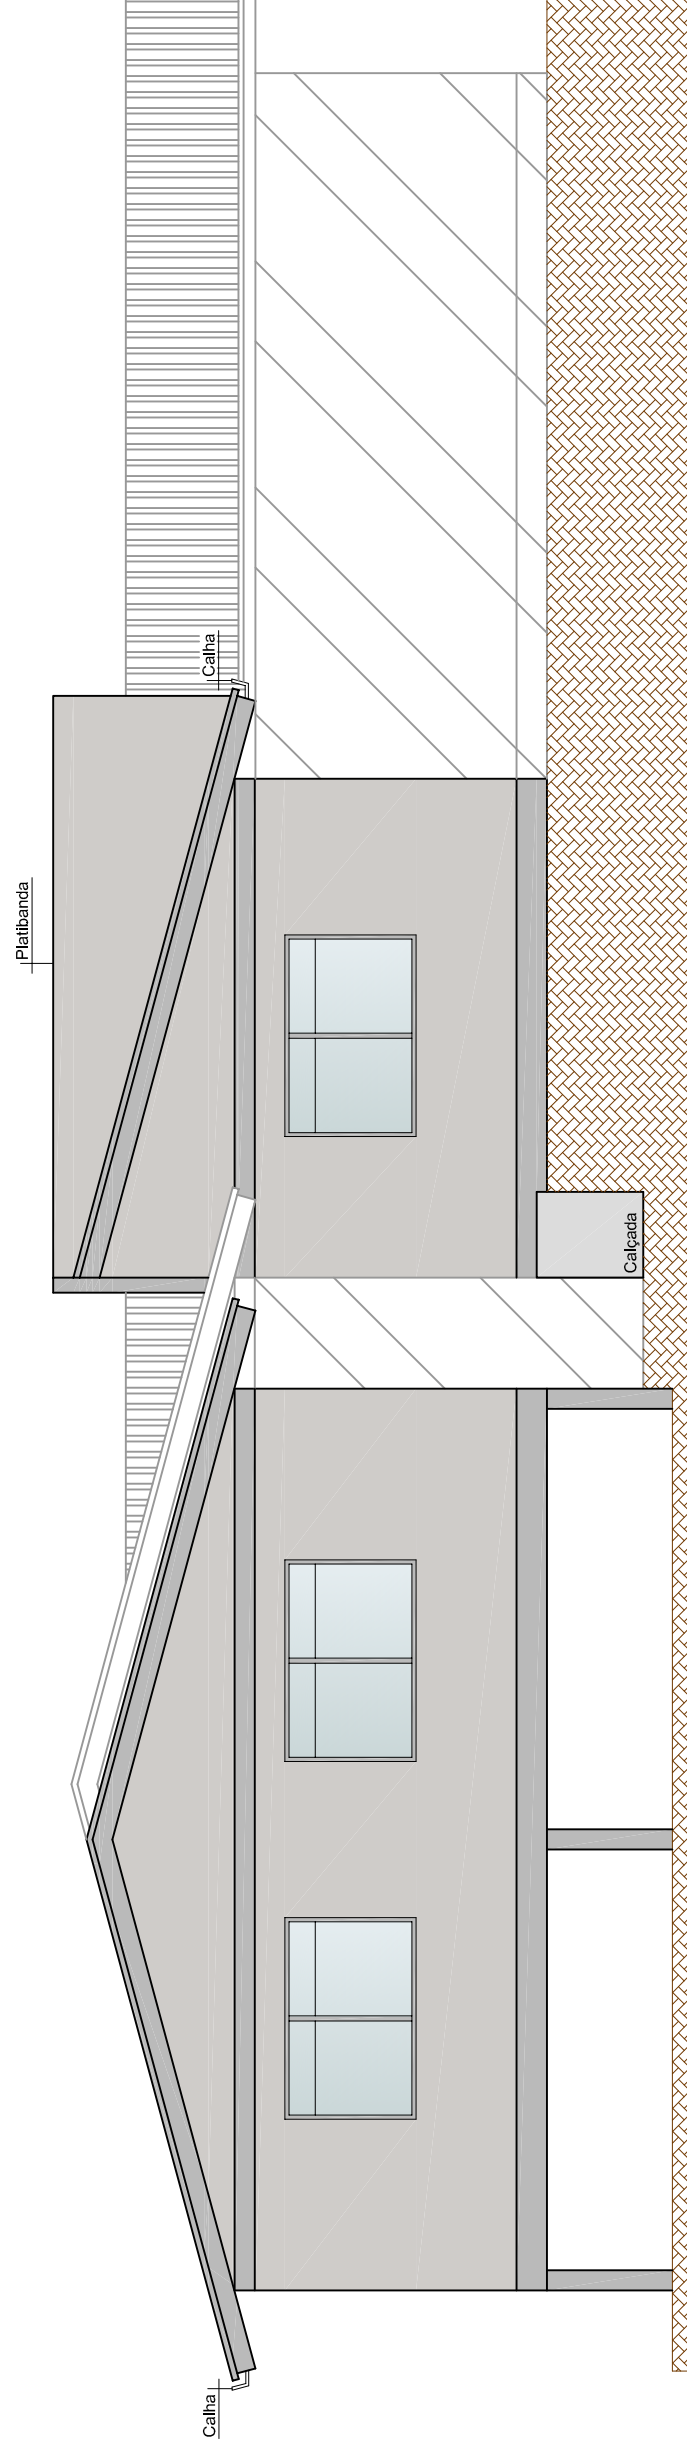

Corte A/B
Escala 1:75

Corte C/D
Escala 1:75

Fachada Fundos
Escala 1:75

PROJETO DE AMPLIAÇÃO E REFORMA DA ESCOLA DE EDUCAÇÃO INFANTIL TIA BINA

CORTES E FACHADA

Proprietário: Prefeitura Municipal de Sertão - RS
Endereço: Rua Luiz Nicolau Mallmann - Sertão - RS

Projeto: ARQ. MARIANE F. SCHIRBECK HORN CREA nº 73.111

Resp. Técnico

Desenhador: Lúcliane
Área: 79,49 m²
Data: Setembro/2012
Escala: Indicadas

04