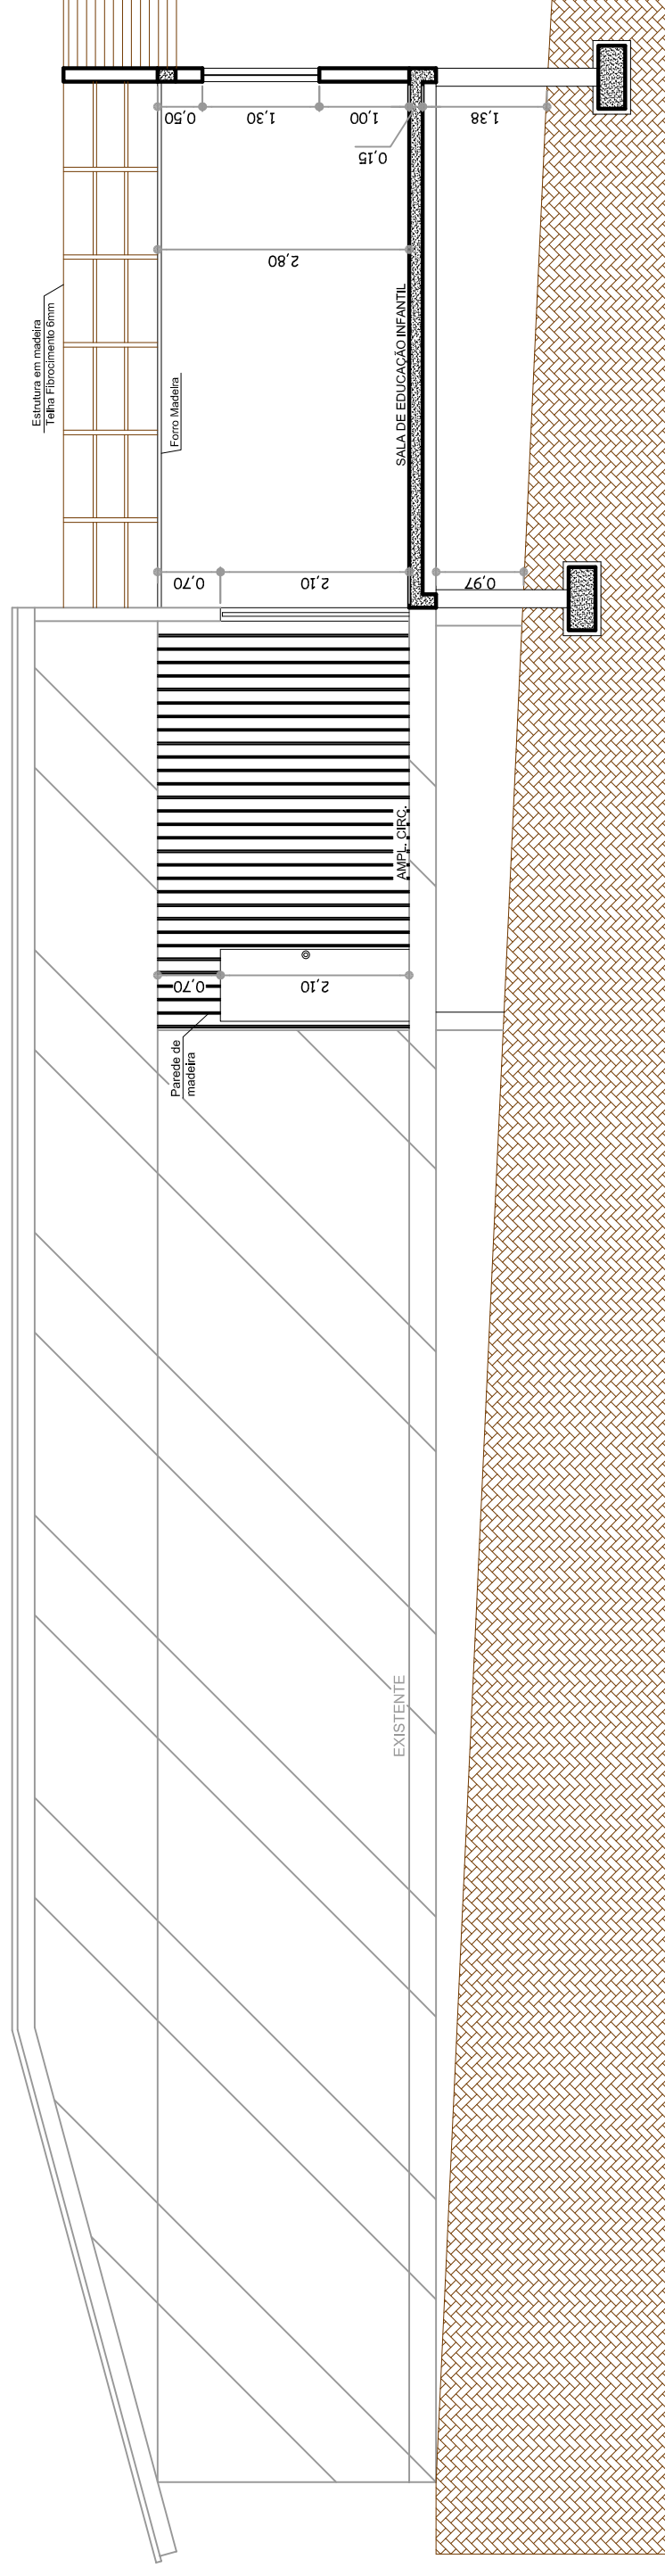

Corte A/B
Escala 1:75

Corte C/D
Escala 1:75

Fachada Fundos
Escala 1:75

PROJETO DE AMPLIAÇÃO E REFORMA DA ESCOLA DE EDUCAÇÃO INFANTIL TIA BINA

CORTES E FACHADA

Proprietário: Prefeitura Municipal de Sertão - RS
Endereço: Rua Luiz Nicolau Mallmann - Sertão - RS

Projeto: ARQ. MARIANE F. SCHIRBECK HORN CREA nº 73.111

Resp. Técnico

Desenhador: Lúcliane
Área: 79,49 m²
Data: Setembro/2012
Escala: Indicadas

04