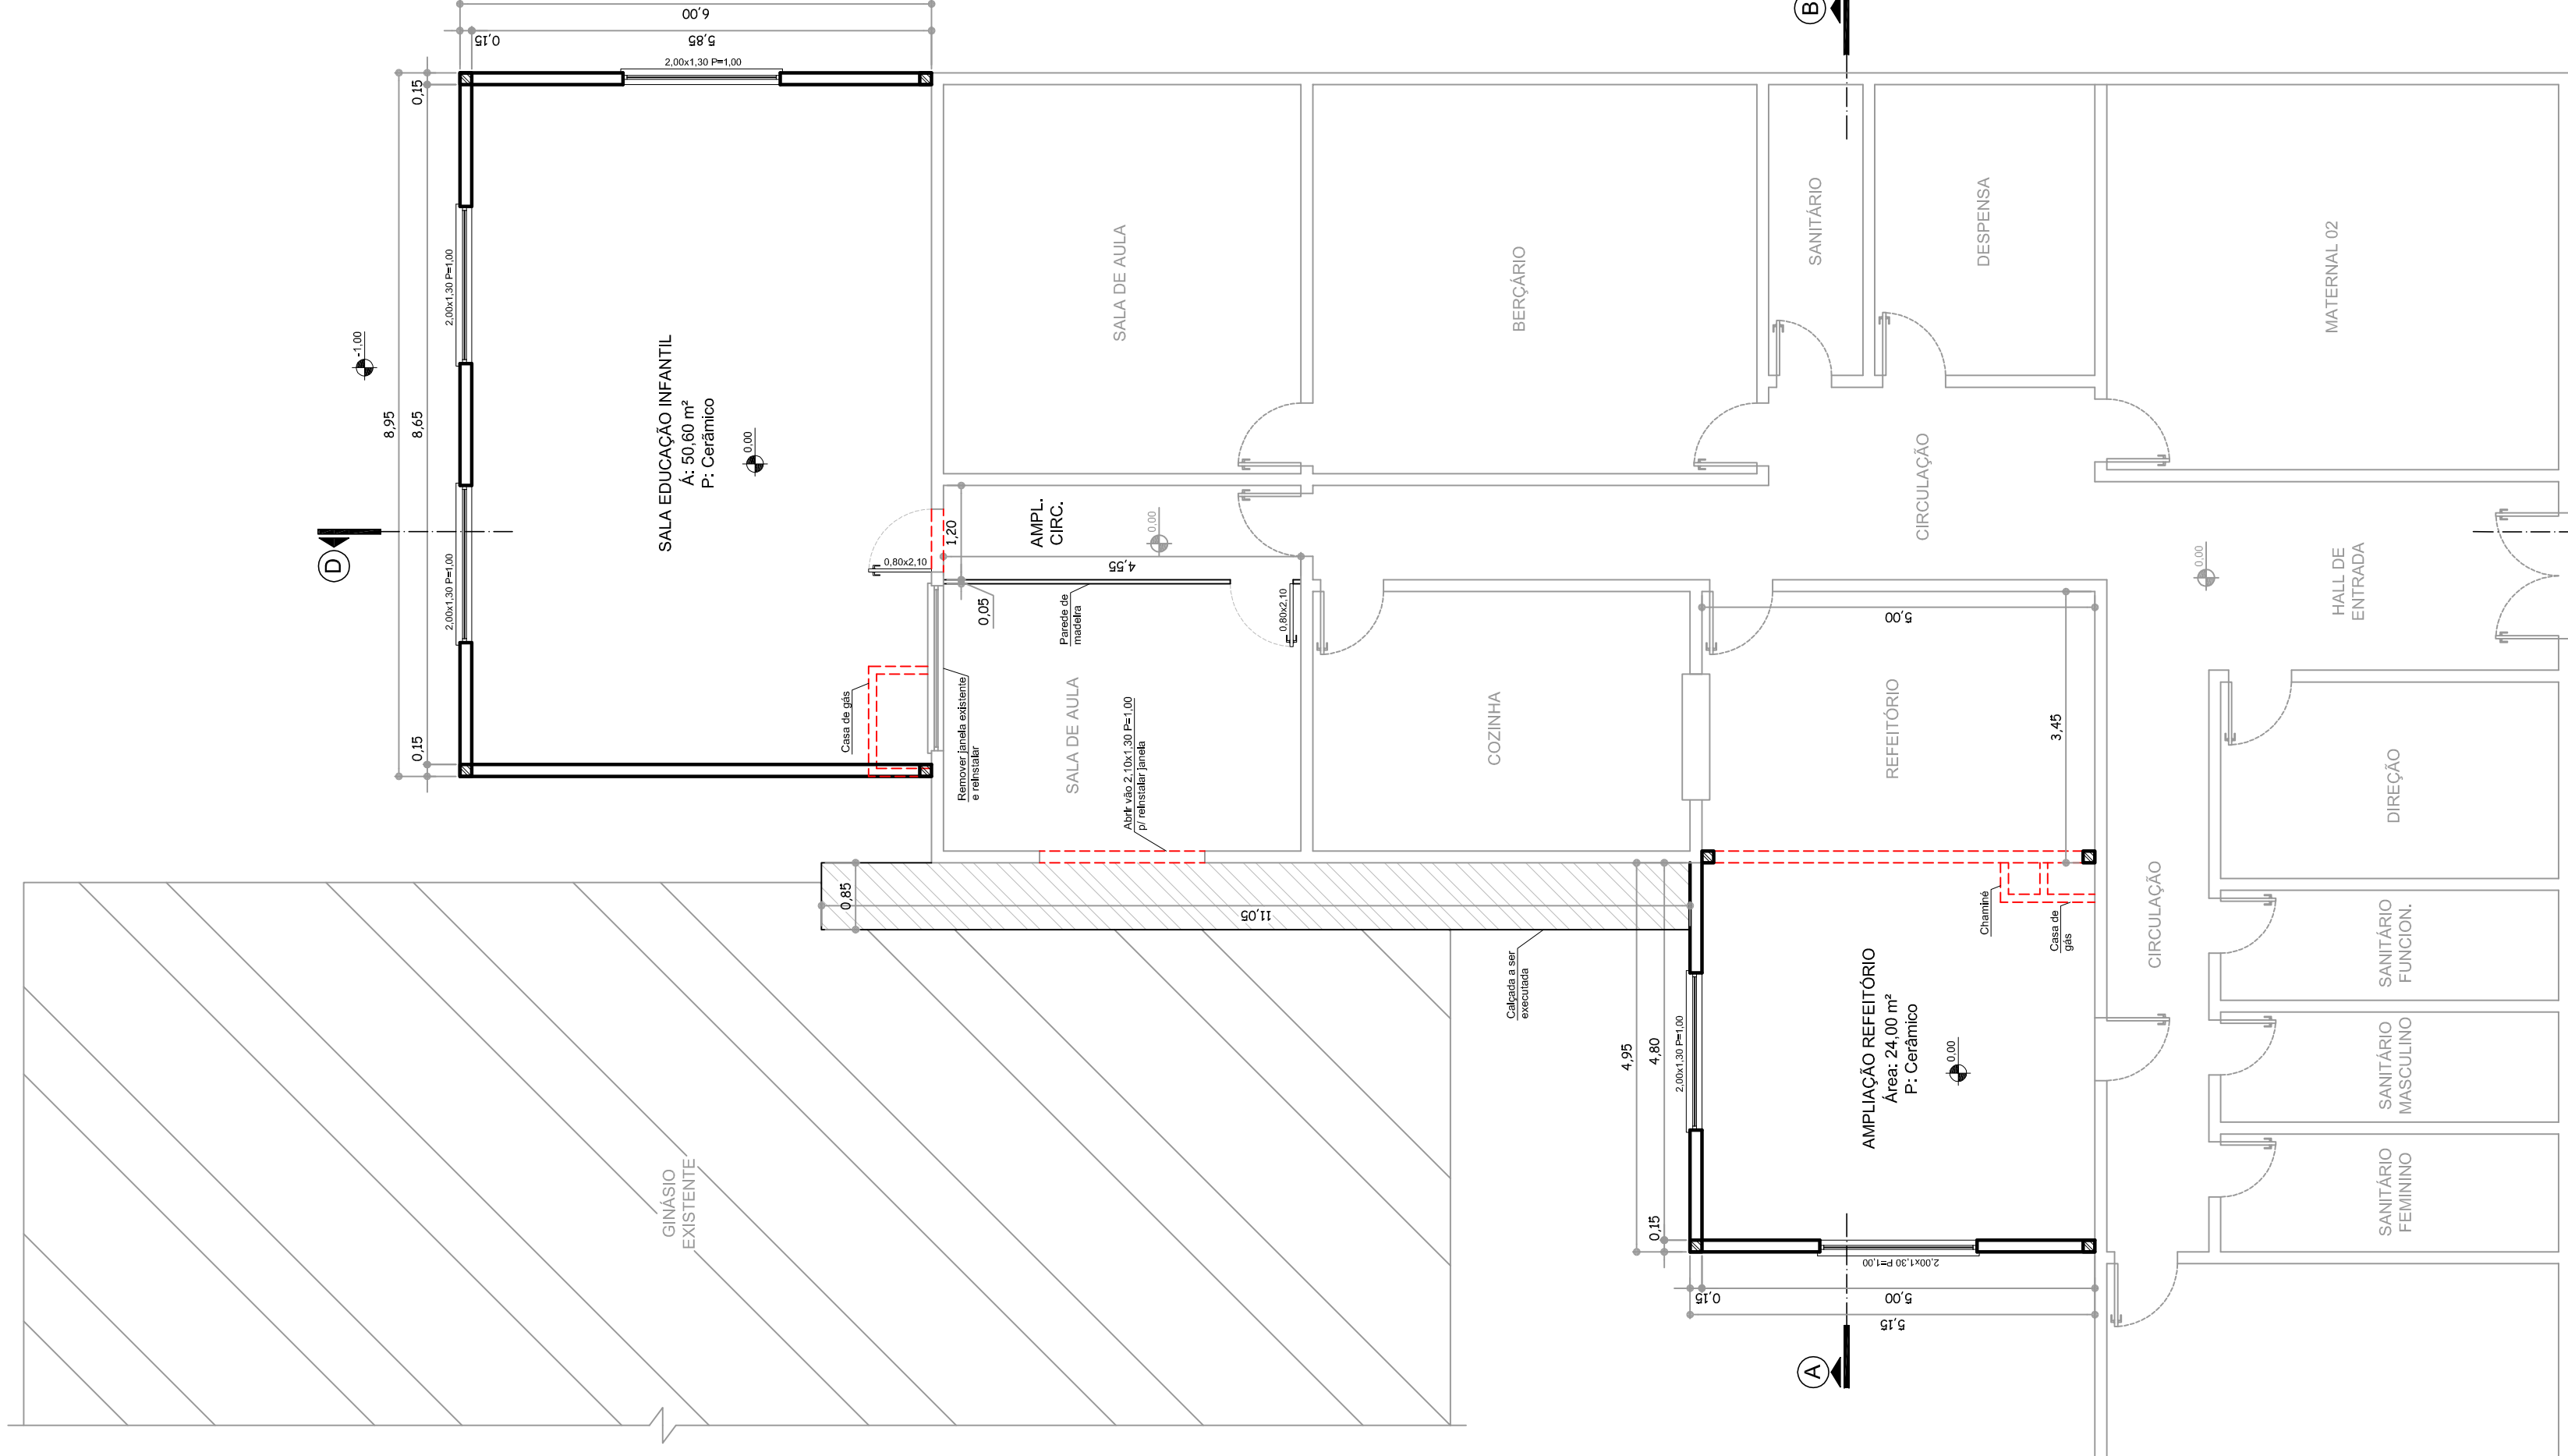

Existente A construir A demolir

Planta Locação Pilares e Vigas
Esc. 1:75

Existente A construir A demolir

Planta Baixa Ampliação Esc. 1:75
Área: 79,19 m²

PROJETO DE AMPLIAÇÃO E REFORMA DA ESCOLA DE EDUCAÇÃO INFANTIL TIA BINA

LOCAÇÃO PILARES E VIGAS E PLANTA BAIXA

Proprietário: Prefeitura Municipal de Sertão - RS
Endereço: Rua Luiz Nicolau Mellhorn - Sertão - RS

Projeto: ARQ. MARINE F. SCHIRMBECK HORN
CREA nº 73.111

Recp. Técnico: _____

Desenho: Lidiane
Área: 79,19 m²
Data: Setembro/2012
Escala: Indicadas

03