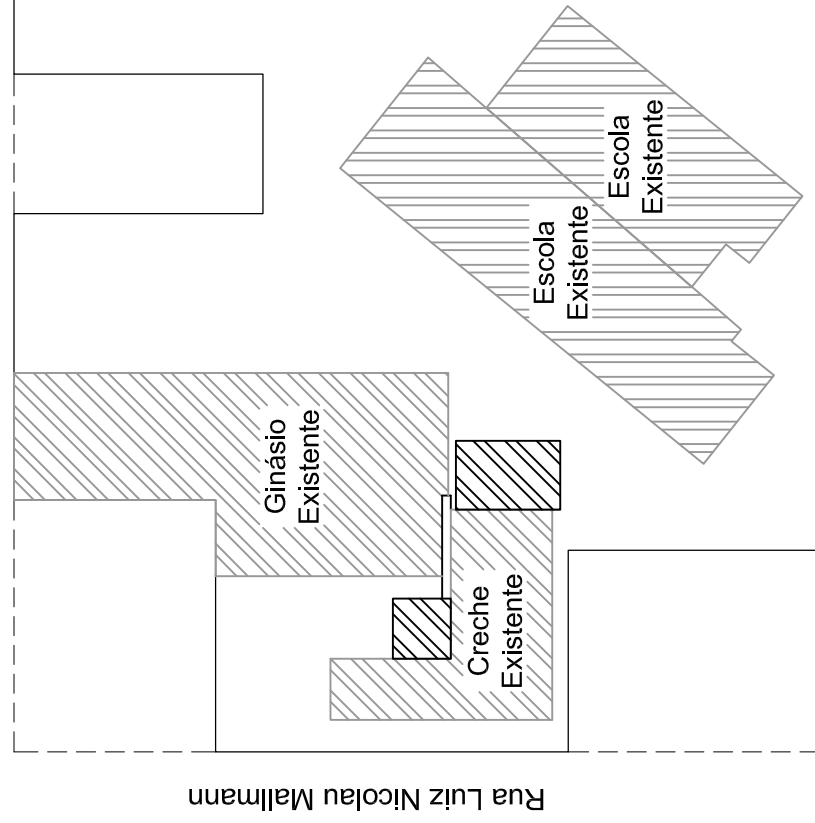

AVENIDA ERNESTO DORNELES

AVENIDA FERNANDO FERRARI

Situação
Escala 1:1.250

Avenida Ernesto Dorneles

Existente
A construir

Localização
Escala 1:750

PROJETO DE AMPLIAÇÃO E REFORMA DA ESCOLA DE EDUCAÇÃO INFANTIL TIA BINA

SITUAÇÃO E LOCALIZAÇÃO

Proprietário	Prefeitura Municipal de Sertão - RS		
Endereço:	Rua Luiz Nicolau Mallmann - Sertão - RS		
Projeto	ARQ. MARIANE F. SCHIRBECK HORN	CREA nº 73.111	
Resp. Técnico	_____		
Desenho:	Lidiane	Área: 79,19 m ²	Data: Setembro/2012
		Escala:	Indicadas
			01